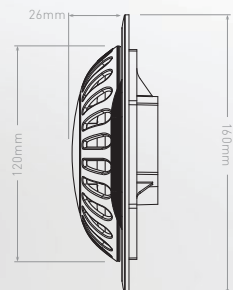

VITE! ACTUALISEZ VOS LED

Transformez votre piscine en un paradis nocturne, tombez sous le charme de lumières vives et de visualisations captivantes, profitez d'une luminosité mieux rendue qu'avant.

Notre série ATOM Retro rend tout cela possible. Grâce à leur design innovant, vous pouvez remplacer vos anciennes lumières en toute sécurité, en toute simplicité et le plus facilement du monde, par nos nouveaux modèles sans une aide extérieure !

La série ATOM Retro utilise un support de cables amovible et breveté ainsi qu'un adaptateur de forme plate au design innovant qui vous permet de remplacer les éclairages de piscine en quelques minutes sans avoir besoin de retirer des câbles, les transformateurs ou de baisser le niveau de l'eau ! Tout le monde peut remplacer l'éclairage de sa piscine et obtenir des résultats étonnants !

Pour en savoir plus contactez un expert ou visitez www.spaelectrics.com.

PRISE AMOVIBLE

Raccord amovible, simple à installer, qui facilite l'hivernage.

LED MULTIPLUS

Avec l'éclairage MULTIPLUS tout est possible : modifier les couleurs à partir d'un commutateur mural ou compris sur les contrôleurs de piscine des principaux fabricants. Expérimentez la magie des couleurs, les visualisations synchronisées et le blanc pur 4000 K.

DESIGN INTELLIGENT

L'adaptateur innovant facilite le remplacement de votre ancienne lampe ! Clipsez simplement l'adaptateur sur l'enjoliveur existant pour une transformation instantanée !

retro
LED REPLACEMENT POOL LIGHT

ATOM RETRO

VOLTAGE	12V AC
WATTAGE	12W
PUISSANCE (LM)	900
COULEURS	
GARANTIE	3 ANS
COMPATIBLE AVEC	AQUA/LAMP®

Fièremment distribué au Canada par

Toll Free: 1.855.881.0889
Web: www.spaelectrics.com

Fabriqué en Australie par

Spa Electrics
www.spaelectrics.com